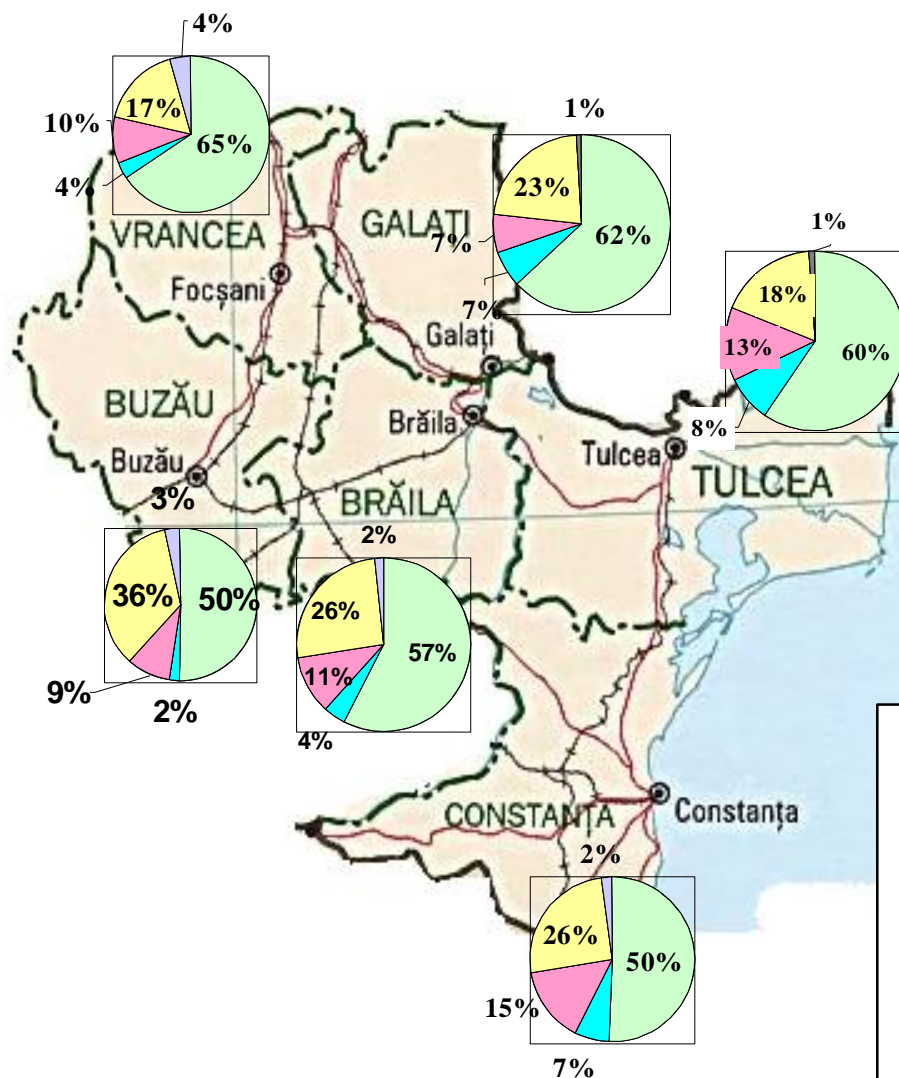

DISTRIBUTIA PLANULUI DE SCOLARIZARE LA INVATAMANTUL TVET PE SECTOARE ECONOMICE IN REGIUNEA SUD-EST

Nr. Clase	Regiune	Br.	Bz.	Ct.	Gl.	Tl.	Vn.
Sector economic							
Industrie	571	69	66	130	161	53	92
Constructii	55	5	3	18	17	7	5
Agricultura	108	13	12	39	18	12	14
Servicii	243	31	47	67	58	16	24
Protectia mediului	20	2	4	5	2	1	6
TOTAL	997	120	132	259	256	89	141

DISTRIBUTIA SCOLII DE ARTE SI MESERII PE SECTOARE ECONOMICE IN REGIUNEA 2 SUD - EST

Nr. clase Sectoare	Reg	Br.	Bz.	Ct.	Gl.	Tl.	Vn.
Industria	355	50	31	64	110	42	58
Constructii si lucrari publice	45	4	2	15	14	7	3
Agricultura	82	11	6	30	16	8	11
Servicii	160	18	33	42	45	9	13
Protectia mediului	0	0	0	0	0	0	0
TOTAL	642	83	72	151	185	66	85

DISTRIBUTIA LICEULUI TEHNOLOGIC PE SECTOARE ECONOMICE IN REGIUNEA 2 SUD-EST

Nr. clase	Regiunea S-E	Br	Bz	Ct	Gl	Tl	Vn
Sector economic							
Industrie	216	19	35	66	51	11	34
Constructii	10	1	1	3	3	0	2
Agricultura	26	2	6	9	2	4	3
Servicii	83	13	14	25	13	7	11
Protectia mediului	20	2	4	5	2	1	6
TOTAL	355	37	60	108	71	23	56