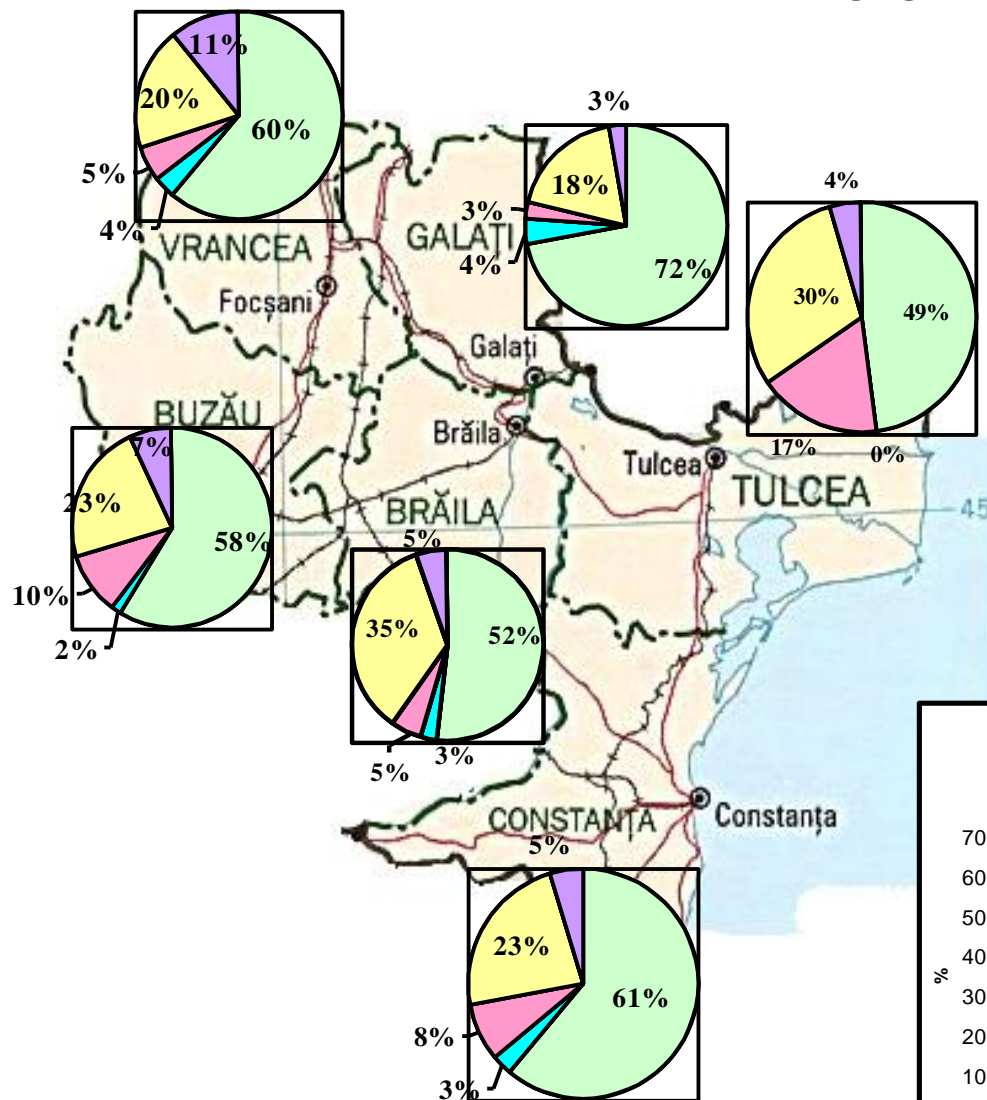

DISTRIBUTIA PLANULUI DE SCOLARIZARE LA INVATAMANTUL TVET PE SECTOARE ECONOMICE IN REGIUNEA SUD-EST

Nr. Clase	Regiune	Br.	Bz.	Ct.	Gl.	Tl.	Vn.
Sector economic							
Industrie	571	69	66	130	161	53	92
Constructii	55	5	3	18	17	7	5
Agricultura	108	13	12	39	18	12	14
Servicii	243	31	47	67	58	16	24
Protectia mediului	20	2	4	5	2	1	6
TOTAL	997	120	132	259	256	89	141

DISTRIBUTIA SCOLII DE ARTE SI MESERII PE SECTOARE ECONOMICE IN REGIUNEA 2 SUD - EST

Nr. clase Sectoare	Reg	Br.	Bz.	Ct.	Gl.	Tl.	Vn.
Industria	355	50	31	64	110	42	58
Constructii si lucrari publice	45	4	2	15	14	7	3
Agricultura	82	11	6	30	16	8	11
Servicii	160	18	33	42	45	9	13
Protectia mediului	0	0	0	0	0	0	0
TOTAL	642	83	72	151	185	66	85

DISTRIBUTIA LICEULUI TEHNOLOGIC PE SECTOARE ECONOMICE IN REGIUNEA 2 SUD-EST

Nr. clase	Regiunea S-E	Br	Bz	Ct	Gl	Tl	Vn
Sector economic							
Industrie	216	19	35	66	51	11	34
Constructii	10	1	1	3	3	0	2
Agricultura	26	2	6	9	2	4	3
Servicii	83	13	14	25	13	7	11
Protectia mediului	20	2	4	5	2	1	6
TOTAL	355	37	60	108	71	23	56