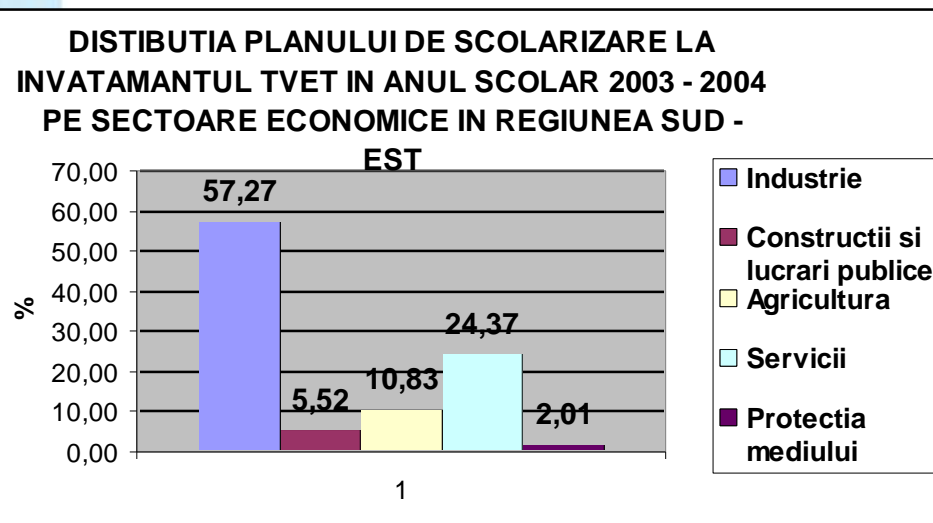

DISTRIBUTIA PLANULUI DE SCOLARIZARE LA INVATAMANTUL TVET PE SECTOARE ECONOMICE IN REGIUNEA SUD-EST

Nr. Clase	Regiune	Br.	Bz.	Ct.	Gl.	Tl.	Vn.
Sector economic							
Industrie	571	69	66	130	161	53	92
Constructii	55	5	3	18	17	7	5
Agricultura	108	13	12	39	18	12	14
Servicii	243	31	47	67	58	16	24
Protectia mediului	20	2	4	5	2	1	6
TOTAL	997	120	132	259	256	89	141