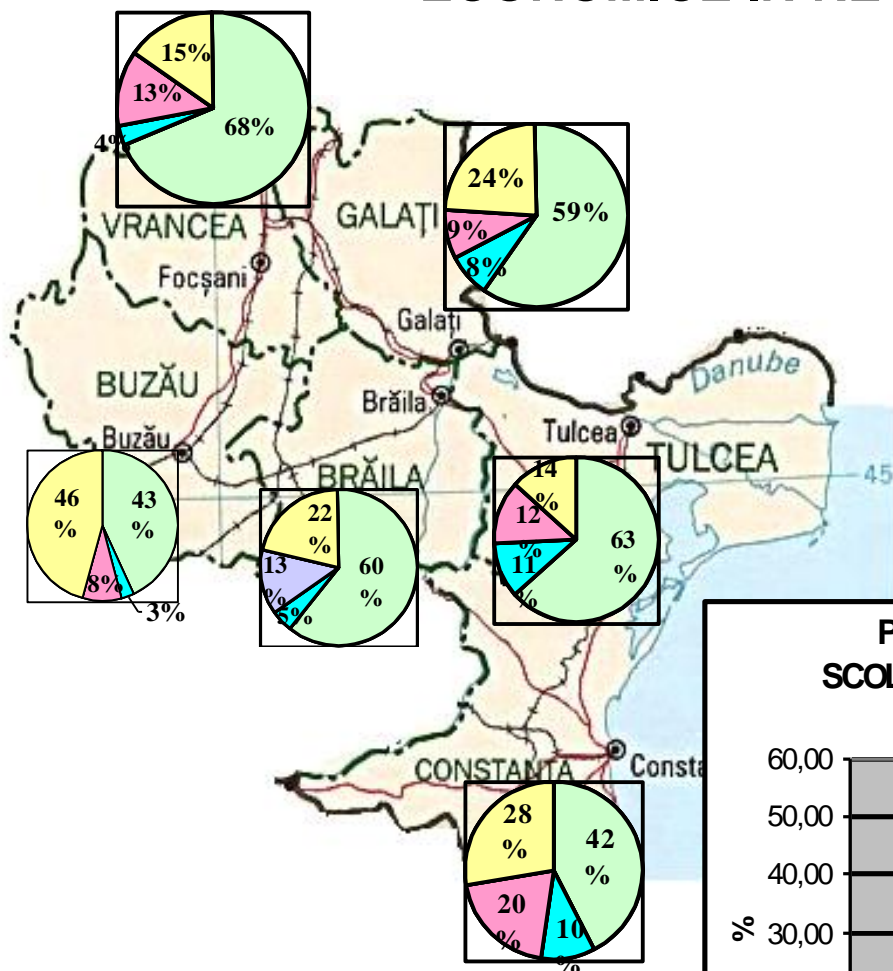

DISTRIBUTIA PLANULUI DE SCOLARIZARE LA INVATAMANTUL TVET PE SECTOARE ECONOMICE IN REGIUNEA SUD-EST

Nr. Clase	Regiune	Br.	Bz.	Ct.	Gl.	Tl.	Vn.
Sector economic							
Industrie	571	69	66	130	161	53	92
Constructii	55	5	3	18	17	7	5
Agricultura	108	13	12	39	18	12	14
Servicii	243	31	47	67	58	16	24
Protectia mediului	20	2	4	5	2	1	6
TOTAL	997	120	132	259	256	89	141

DISTRIBUTIA SCOLII DE ARTE SI MESERII PE SECTOARE ECONOMICE IN REGIUNEA 2 SUD - EST

Nr. clase Sectoare	Reg	Br.	Bz.	Ct.	Gl.	Tl.	Vn.
Industria	355	50	31	64	110	42	58
Constructii si lucrari publice	45	4	2	15	14	7	3
Agricultura	82	11	6	30	16	8	11
Servicii	160	18	33	42	45	9	13
Protectia mediului	0	0	0	0	0	0	0
TOTAL	642	83	72	151	185	66	85

DISTRIBUTIA LICEULUI TEHNOLOGIC PE SECTOARE ECONOMICE IN REGIUNEA 2 SUD-EST

Nr. clase	Regiunea S-E	Br	Bz	Ct	Gl	Tl	Vn
Sector economic							
Industrie	216	19	35	66	51	11	34
Constructii	10	1	1	3	3	0	2
Agricultura	26	2	6	9	2	4	3
Servicii	83	13	14	25	13	7	11
Protectia mediului	20	2	4	5	2	1	6
TOTAL	355	37	60	108	71	23	56