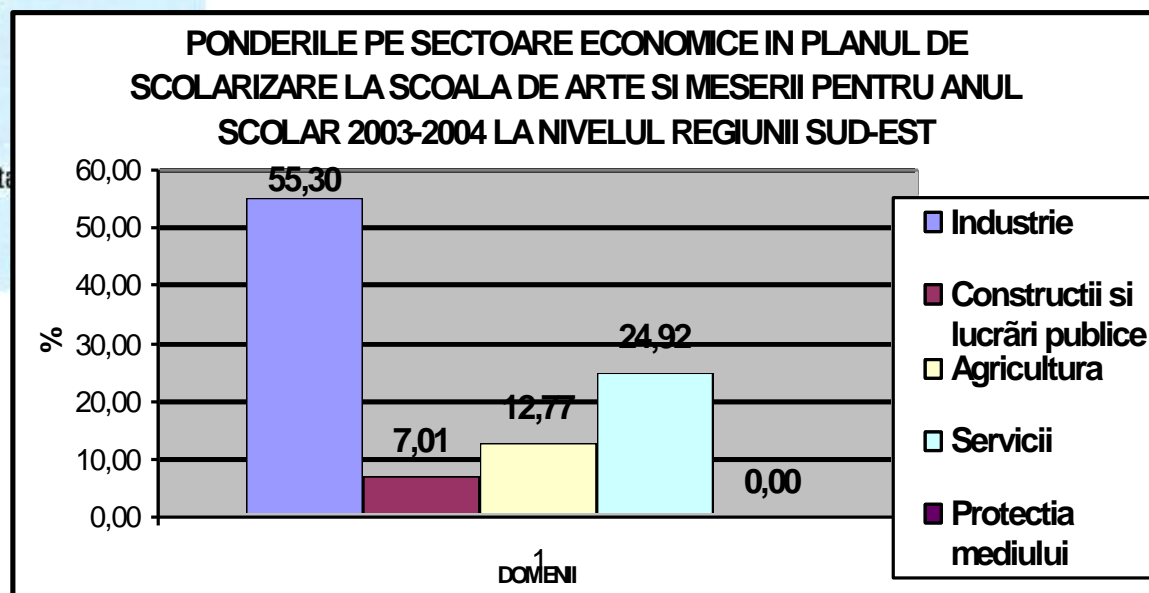

DISTRIBUTIA PLANULUI DE SCOLARIZARE LA INVATAMANTUL TVET PE SECTOARE ECONOMICE IN REGIUNEA SUD-EST

Nr. Clase	Regiune	Br.	Bz.	Ct.	Gl.	Tl.	Vn.
Sector economic							
Industrie	571	69	66	130	161	53	92
Constructii	55	5	3	18	17	7	5
Agricultura	108	13	12	39	18	12	14
Servicii	243	31	47	67	58	16	24
Protectia mediului	20	2	4	5	2	1	6
TOTAL	997	120	132	259	256	89	141

DISTRIBUTIA SCOLII DE ARTE SI MESERII PE SECTOARE ECONOMICE IN REGIUNEA 2 SUD - EST

Nr. clase Sectoare	Reg	Br.	Bz.	Ct.	Gl.	Tl.	Vn.
Industria	355	50	31	64	110	42	58
Constructii si lucrari publice	45	4	2	15	14	7	3
Agricultura	82	11	6	30	16	8	11
Servicii	160	18	33	42	45	9	13
Protectia mediului	0	0	0	0	0	0	0
TOTAL	642	83	72	151	185	66	85